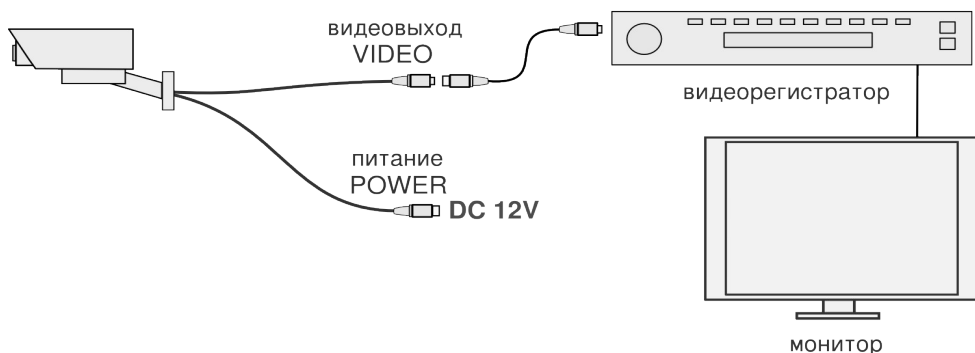

PROvision PD-IR1000AHD-MINI

ИНСТРУКЦИЯ ПО ЭКСПЛУАТАЦИИ

WWW.PROVISION.RU

1. Установите камеру с помощью крепежей.

ВАРИАНТ 1

ВАРИАНТ 2

2. Осуществите подключение к источнику питания и приёмнику видеосигнала.

Внимание: переключение AHD камеры в аналоговый режим возможно только через AHD регистратор. Переключение в аналоговый режим (CVBS) осуществляется путем удержания OSD джойстика в правом положении в течение трех секунд.

DC
12 V

Используйте для питания 12В постоянного тока.

Не погружайте камеру в воду.

Не допускайте ударов по камере.

Не вскрывайте камеру самостоятельно.

Модель	PD-IR1000AHD-MINI
Назначение	уличная
Класс	профессионал
Тип	стационарная
Режим	цветная (функция «День/Ночь»)
Матрица	Сенсор Omnivision OV9712
Разрешение	720P
Кол-во эффективных элементов	1280*720
Фокусное расстояние	2.8 мм
Электронный затвор	от 1/50 до 1/100,000 с
ИК-подсветка	до 15 м
Синхронизация	внутренняя
Минимальная освещенность	0 люкс (ИК ВКЛ)
Функция «День/Ночь»	да
Автоматический баланс белого	да
Компенсация фоновой подсветки	да
Автоматическая регулировка усиления	да
Цифровое шумоподавление	да
Интерфейс	BNC
Защищённость от пыли и влаги	IP65
Рабочая температура	от -10 до +50 °C
Допустимая влажность	< 90 %
Температура хранения	от -10 до +50 °C
Выходной видеосигнал	1.0Vp-p 75 Ом
Сигнал/шум	≥ 50 дБ (APU выкл)
Питание	DC 12V; 0.5A
Габариты	60*60*55