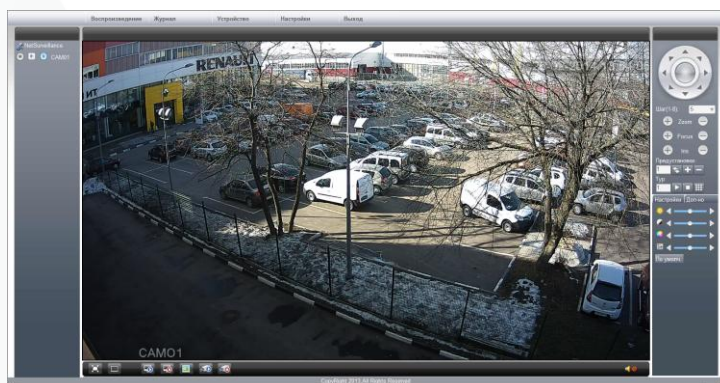

PDM1-IP1-V12 v.9.1.7

ПАСПОРТ

КУПОЛЬНАЯ 720p IP-ВИДЕОКАМЕРА
с вариообъективом 2.8-12 мм, в пластиковом корпусе

Габаритные размеры