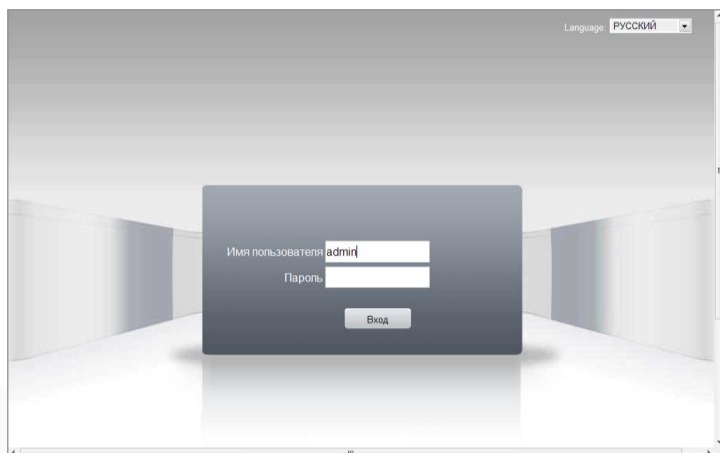

PDM1-IP1-V12 v.9.1.7

ПАСПОРТ

КУПОЛЬНАЯ 720p IP-ВИДЕОКАМЕРА
с вариообъективом 2.8-12 мм, в пластиковом корпусе

Габаритные размеры