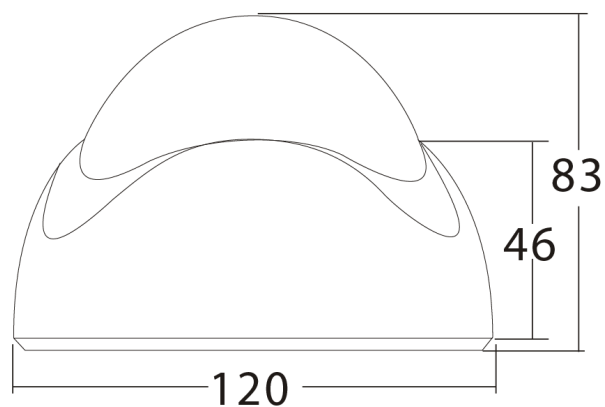

PDM1-IP1-V12 v.9.1.7

ПАСПОРТ

КУПОЛЬНАЯ 720p IP-ВИДЕОКАМЕРА
с вариообъективом 2.8-12 мм, в пластиковом корпусе

Габаритные размеры

PDM(1)-XX-V12XX

Примечание: Все размеры указаны в миллиметрах.