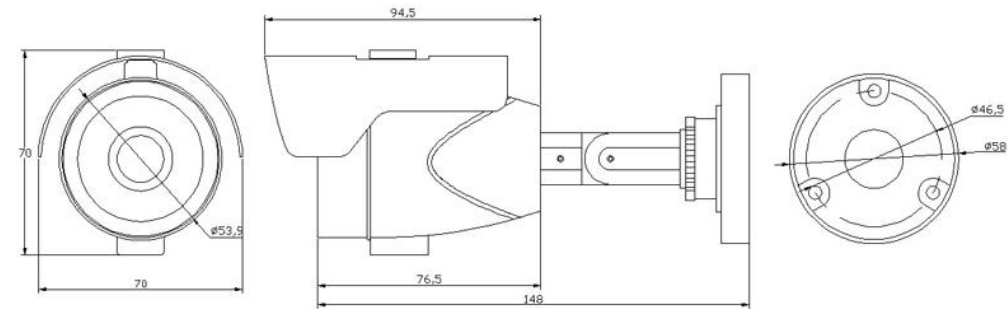

2. Технические характеристики

Камера	CO-SH01-011
Тип матрицы	1/2.9" CMOS Sony Exmor IMX323
Процессор	NextChip NVP2441H
Поддержка стандарта АHD	АHD-Н (1080P)
Размеры кадра (Pixel)	1920x1080
Режимы работы	АHD 1920x1080 при 25к/с
Минимальная освещенность, Люкс	0,01 Люкс (Color), 0,005 Люкс (B/W)
Электронный затвор	AES 1/6~1/45000
ИК-подсветка, м	20
Отношение сигнал/шум, Дб	50
Видеовыход	1.0 В, 75 Ом, композитный
Функции	
День/Ночь	Авто (Убираемый ИК-фильтр, совмещенный с ИК прожектором)
Компенсация фоновой засветки	Авто
Режим накопления	Авто
Автоматическая регулировка усиления	Авто
Расширение динамического диапазона	Авто
Баланс белого	Авто
Равномерность освещения по кадру	Авто
Подавление шумов	3DNR + 2DNR, Авто
Антитуман, увеличение контраста	Авто
Объектив	
Фокусное расстояние, мм	f=3,6 мм
Крепление объектива	M12
Углы обзора	Горизонталь 71°
Общие параметры	
Напряжение питания, В, Потребляемая мощность, Вт	DC 12В, 3,24Вт
Потребляемый ток, макс/мин, А	0,27 / 0,06
Диапазон рабочих температур, °С	-40°С~ +50°С
Диапазон влажности воздуха, %	0% ~ 95%
Материал корпуса	Металл
Класс защиты	IP66
Вес, г	270
Размеры, мм	148x70x70мм

3. Размеры