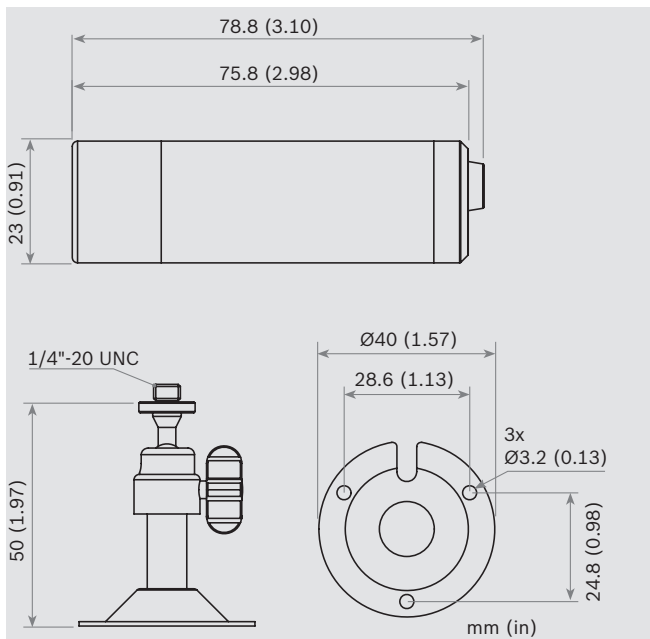

2 | Цилиндрическая мини-камера высокого разрешения

Техническое описание

Видео	
Камера с ПЗС-матрицей	ПЗС-матрица S EXview HAD CCD II 1/3 дюйма
Эффективные пиксели (Г x В)	976 x 582 (PAL) 976 x 494 (NTSC)
Цветное разрешение	600 ТВЛ (мин.)
Электронная диафрагма	От 1/50 до 1/120000 с (PAL) От 1/60 до 1/120000 с (NTSC)
Выходной сигнал	Композитный видеосигнал 1 В, 75 Ом
Выходное соединение	Разъем BNC
Соотношение сигнал-шум	Не менее 50 дБ
Гамма	0,45
Минимальное освещение	0,1 люкс при F2,0 / 30 IRE
Объектив	Фиксированный 3,6 мм
Механические характеристики	
Корпус	Компактный, водонепроницаемый
Конструкция	Прочный алюминий
Вес	79 г
Электрические характеристики	
Питание	12 В пост. тока, 83 мА макс.
Источник питания	Не входит в комплект
Условия эксплуатации	
Рабочая температура	От -10 °С до +50 °С
Температура хранения	От -20 °С до +60 °С
Условия эксплуатации	Сертификация по стандарту IP67
Сертификаты и согласования	
Регион	Сертификация
Европа	CE
Стандарты	
	ANSI C63.4: 2003
	FCC, часть 15, подраздел В, цифровые устройства класса А
	UL 60065, 7-я редакция. 2007-12-11
	CAN/CSA-C22.2 № 60065-03, 1-я редакция, 2006-04 + A1:2006
	EN55022:2006, класс А
	EN50130-4:1995 +A2:2003
	EN61000-3-2:2006
	EN61000-3-3:2008
	LVD 2006/95/EC
	EN60065:2002 + A1:2006 + A11:2008
	IP67, IEC 60529 (2001)
Габариты	

Информация для заказа

VTC-206F03-3 Цилиндрическая цветная мини-камера, PAL	VTC-206F03-3
VTC-206F03-4 Цилиндрическая цветная мини-камера, NTSC	VTC-206F03-4

Представлен (кем/чем):

Russia:
Robert Bosch ООО
Security Systems
13/5, Akad. Korolyova str.
129515 Moscow, Russia
Phone: +7 495 937 5361
Fax: +7 495 937 5363
Info.bss@ru.bosch.com
ru.securitysystems@bosch.com
www.bosch.ru