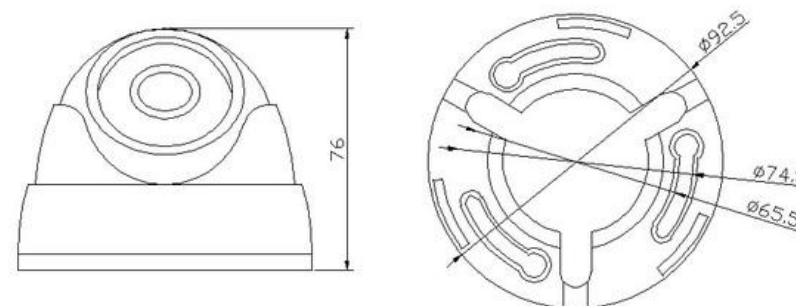

2. Технические характеристики.

Камера	СО-DH01-009
Тип матрицы	1/3" Aptina CMOS AR0130
Процессор	NextChip NVP2431H
Поддержка стандарта AHD	AHD-M (720P)
Размеры кадра (Pixel)	1280x960
Режимы работы	AHD 720P(1280x720 при 25к/с) / CVBS D1 (720x576) при 25к/с
Минимальная освещенность, Люкс	0,1 Люкс (Color), 0,03 Люкс (B/W)
Электронный затвор	AES 1/6~1/45 000
ИК-подсветка, м	20
Отношение сигнал/шум, Дб	50
Видеовыход	1.0 В, 75 Ом, композитный
Функции	
День/Ночь	Авто (Убираемый ИК-фильтр, совмещенный с ИК прожектором)
Компенсация фоновой засветки	Авто
Инверсия ярких засветок	Авто
Режим накопления	Авто
Автоматическая регулировка усиления	Авто
Расширение динамического диапазона	Авто
Баланс белого	Авто
Подавление шумов	3DNR + 2DNR, Авто
Объектив	
Фокусное расстояние, мм	$f=3,6$ мм
Крепление объектива	M12
Углы обзора	Горизонталь 67,4°
Общие параметры	
Напряжение питания, В, Потребляемая мощность, Вт	DC 12В, 4Вт
Потребляемый ток, макс/мин, А	0,33
Диапазон рабочих температур, °С	0°С~ +50°С
Диапазон влажности воздуха, %	0% ~ 90%
Материал корпуса	Пластик
Вес, г	250
Размеры, мм	92,5x76мм

3. Размеры