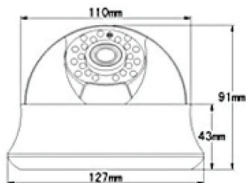

Размеры:

Схема подключения:

Установка

1. Выберите место для установки камеры
2. Установите камеру.
4. Подключите видео выход к монитору или другому видеоустройству с помощью коаксиального кабеля 75 Ом.
3. Подключите разъем питания DC-Jack к источнику питания.
4. Как только появится изображение на мониторе, настройте необходимый угол обзора.

В комплект входит:

1. Камера x 1
2. Инструкция пользователя x 1

Характеристики

Номер модели	JSA-D800IRU 3.6mm
Параметры устройства	1/3" CMOS(Pixelplus)
Сигнальная система	PAL
Видео выход	1 Vp-p , 75 Ом
Объектив	M12 3.6 мм
Разрешение	Цвет: 800 ТВЛ;
Гамма коррекция	0.45
ИК фильтр	механический
ИК - подсветка	20 м
Минимальная освещенность	0 люкс
Отношение сигнал/шум	>48Б
Источник питания	DC12V±10%
Потребление питания	Макс. 3W
Рабочая температура	-10С~50С
Размеры	127x91мм
Вес	~ 140 г.