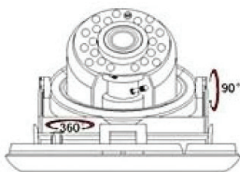

Размеры:

Схема подключения:

Установка

1. Выберите место для установки камеры
2. Установите камеру.
4. Подключите видео выход к монитору или другому видеоустройству с помощью коаксиального кабеля 75 Ом.
3. Подключите разъем питания DC-Jack к источнику питания.
4. Как только появится изображение на мониторе, настройте необходимый угол обзора.