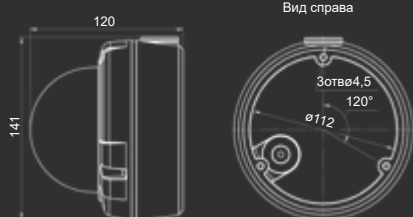

* Источник питания в комплект поставки не входит и приобретается отдельно.

** Для питания камеры по PoE, внутри ее корпуса предусмотрен разъем для сетевого кабеля (см. Руководство по подключению).

Внимание! При покупке изделия проверяйте комплектацию и отсутствие механических повреждений. Характеристики изделия могут быть изменены без предварительного уведомления.