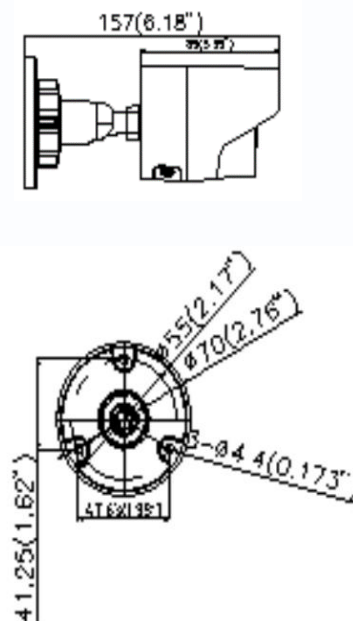

Габариты

SECUROS

Технические характеристики

Параметры видео	
Сенсор	1/2.8 CMOS сенсор 0.01 Люкс @ (F1.2, AGC ON), 0.028 Люкс @ (F2.0, AGC ON), 0 Люкс с ИК подсветкой, ИК подсветка до 30 м
Затвор	От 1/3 с до 1/100000 с
Объектив	4 мм (F=2.0), угол обзора по горизонтали 85°
Разрешение	1920x1080, 25 к/с
Скорость передачи данных	От 32 до 8192 кбит/с
Управление потоком	Переменный битрейт (VBR) или постоянный битрейт (CBR)
Параметр качества	От 1 до 9
Кодирование	Кодирование H.264/ MJPEG
Видеопотоки	1. 50Гц 1920x1080x25, 1280x960x25, 1280x720x25 (High, Main, Base Profile) 2. 60Гц 1920x1080x30, 1280x960x30, 1280x720x30 (High, Main, Base Profile)
Настройки	Яркость, Насыщенность, Контрастность, Усиление, Баланс белого, Зеркальность, D WDR, 3D 3DNR, VLC (настраиваемая зона), ROI, Маска приватности, Водяные знаки
Сеть и интерфейсы	
Сетевой интерфейс	10Base-T/100Base-TX Ethernet порт
Сетевые протоколы	TCP/IP, ICMP, HTTP, HTTPS, FTP, DHCP, DNS, DDNS, RTP, RTSP, RTCP, PPPoE, NTP, UPnP, SMTP, SNMP, IGMP, 802.1X, QoS, IPv6, Bonjour
Соединение	DHCP, Статический адрес
Безопасность	Программный и аппаратный сторожевой таймер, многоуровневый доступ пользователей с защитой паролем и настройкой прав доступа, фильтрация IP адресов
SD карта	microSD до 128 Гб
Стандарты	ONVIF 2.4, PSIA, CGI, ISAPI
Запись и события	
Детекция движения	Встроенный детектор
Тревожные детекторы	Детектор вторжения, детектор пересечения линии, детектор движения, динамическая аналитика, детектор закрытия камеры, отключение сети, конфликт IP адресов, ошибка хранилища
FTP, NAS, SD карта	Запись по расписанию и по событиям
Эксплуатация	
Питание	12 В ±10%, PoE IEEE 802.3af
Потребляемая мощность	Не более 7 Вт
Габариты	70x157x62 мм (с кронштейном)
Рабочий диапазон температур	от -30 до +60°C
Относительная влажность	до 95% (без конденсата)
Системные требования	Microsoft Windows 2008/2012/Vista/Windows 7/ Windows 8/ Windows 10 Microsoft Internet Explorer 7.x или выше, Opera, Chrome, Firefox, Safari
Веб интерфейс	Русский и английский
Комплект поставки	- IP-камера с объективом - Кронштейн, защитный козырек, крепежный комплект - Компакт-диск с документацией и программным обеспечением - Упаковочная тара
Примечание	Комплект поставки и любые технические характеристики могут быть изменены производителем в любое время без предварительного уведомления.